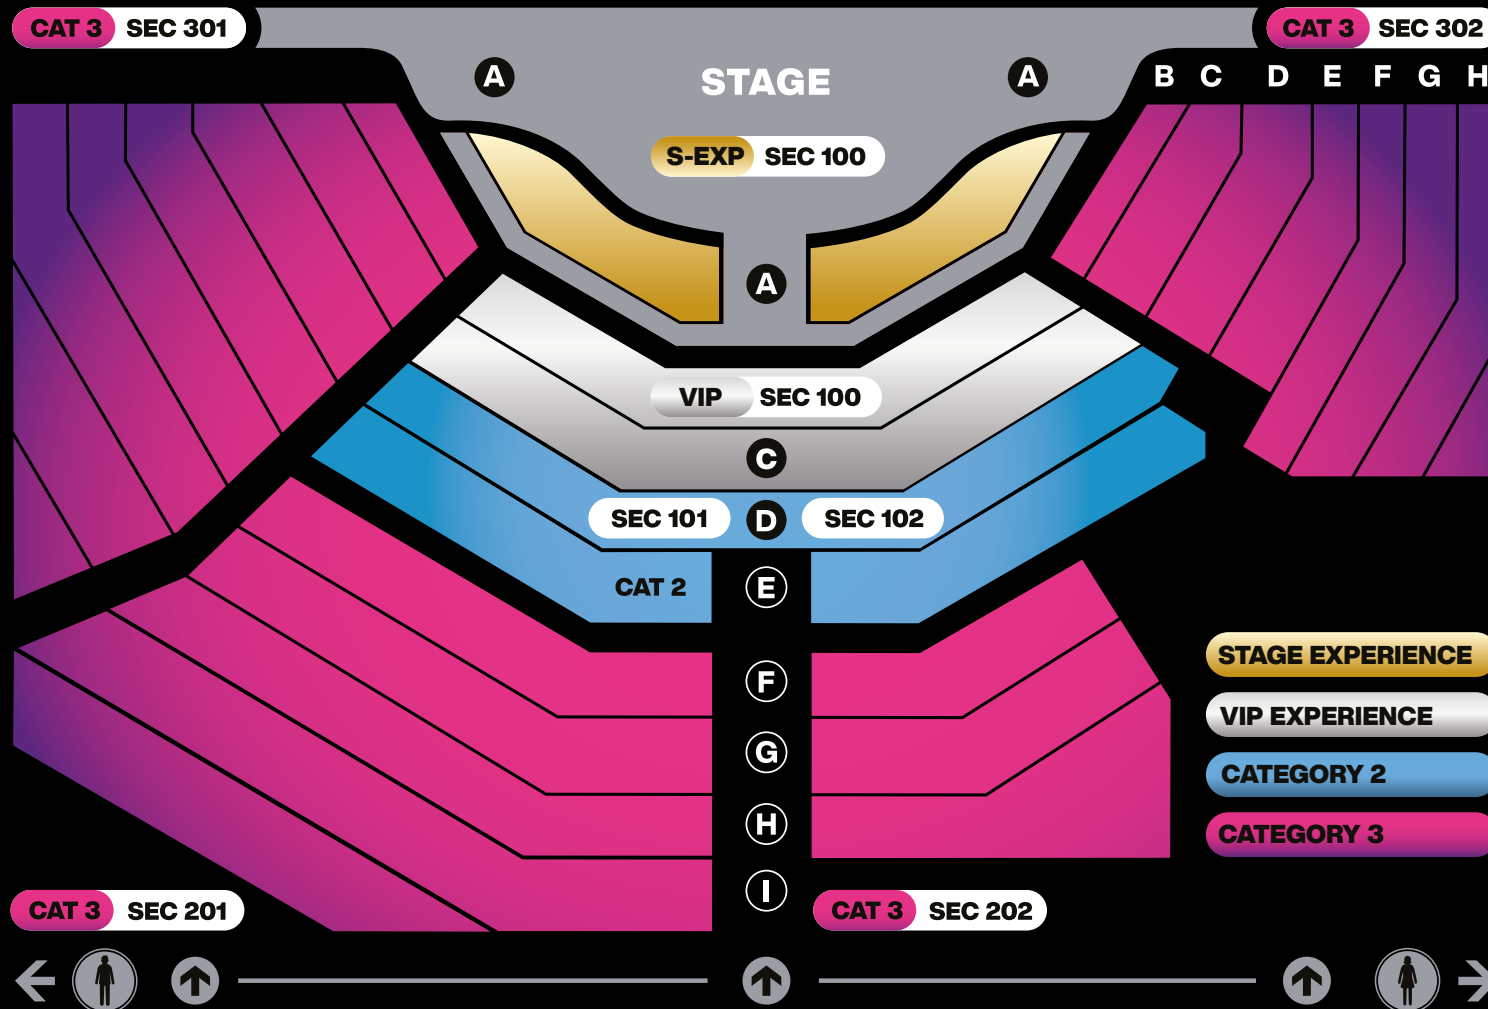

ohafá

CATEGORÍAS & ASIENTOS 2024

ESPAÑOL